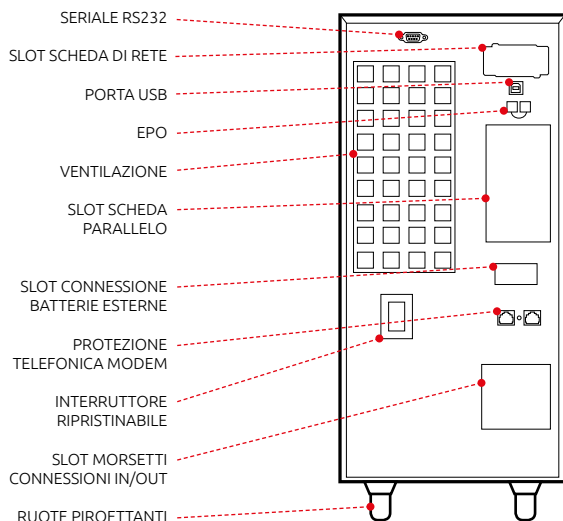

Installazione
Plug & Play

Porta
USB

UPS
On-Line

PSX 6K-10K

PSX 2000-3000

PSX 1000

PSX PRO

UPS ON-LINE DOPPIA CONVERSIONE DA 1000 A 10000 VA MONOFASE-MONOFASE