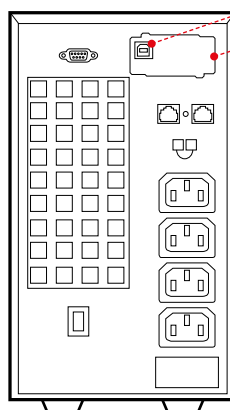

Installazione
Plug & Play

Porta
USB

UPS
On-Line

PSX 6K-10K

PSX 2000-3000

PSX 1000

PSX PRO

UPS ON-LINE DOPPIA CONVERSIONE DA 1000 A 10000 VA MONOFASE-MONOFASE