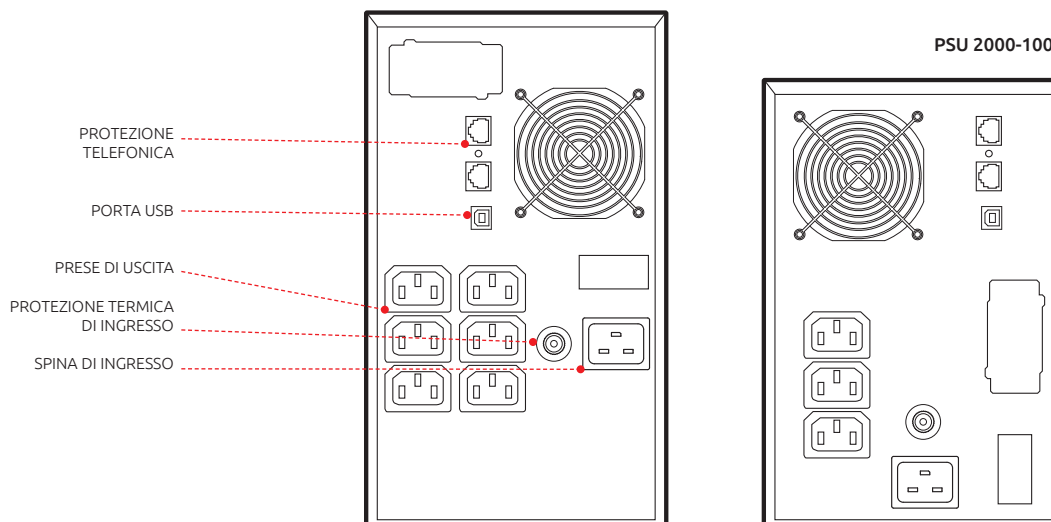

PSU

UPS LINE INTERACTIVE
100% SINUSOIDALI DA 1000 A 3000VA

Installazione
Plug & Play

Porta
USB

Gli UPS SecurPOWER PSU sono gruppi di continuità monofase ad onda 100% sinusoidale con tecnologia Line Interactive Real Time.

Gli UPS SecurPOWER PSU sono **la migliore protezione per l'alimentazione di periferiche di rete, server convenzionali, sistemi backup di rete** e sono dotati di **display digitale LCD** che comunica in tempo reale all'utente, le principali misure elettriche utilizzate, ovvero tensione d'ingresso ed uscita, carico in uscita e stato delle batterie interne.

PSU 3000

PSU 2000-1000

PSU

UPS LINE INTERACTIVE 100% SINUSOIDALI DA 1000 A 3000VA

MODELLI	PSU 1000	PSU 2000	PSU 3000
USCITA			
POTENZA [VA]	1000	2000	3000
POTENZA [W]	800	1600	2400
TENSIONE [V]	220 / 230		
FREQUENZA [Hz]	50 / 60 ± 5-15%		
EFFICIENZA INVERTER	Max 80%	Max 85%	Max 85%
FORMA USCITA INVERTER	100% Sinusoidale		
THD (Distorsione Armonica)	< 3% (su carico lineare)		
TEMPO DI TRASFERIMENTO (tipico)	10 ms		
INGRESSO			
TENSIONE [V]	220 / 230		
FREQUENZA [Hz]	50 / 60 ± 5-15%		
BATTERIE			
TENSIONE [V]	12	12	12
AMPERAGGIO [Ah]	7	9	9
QUANTITÀ	2	3	4
SPECIFICHE GENERALI			
AUTONOMIA TIPICA [min]	15	15	15
CARICO TIPICO [postazione]	2-3	4-5	6-7
CONDIZIONI AMBIENTALI OPERATIVE	Temperatura (0°C - 40°C) Umidità (<93%)		
PROTEZIONE	Da sovraccarico - Circuito invertito - Eccessiva scarica batterie - Sovraccarico batterie - Alta temperatura		
RUMOROSITÀ [dB]	50		
PORTA DI COMUNICAZIONE	USB		
SOFTWARE DI COMUNICAZIONE	Supporta Windows XP, Vista, 2008, 7, 8, 10		
CERTIFICAZIONI	CE		
GARANZIA	24 Mesi		